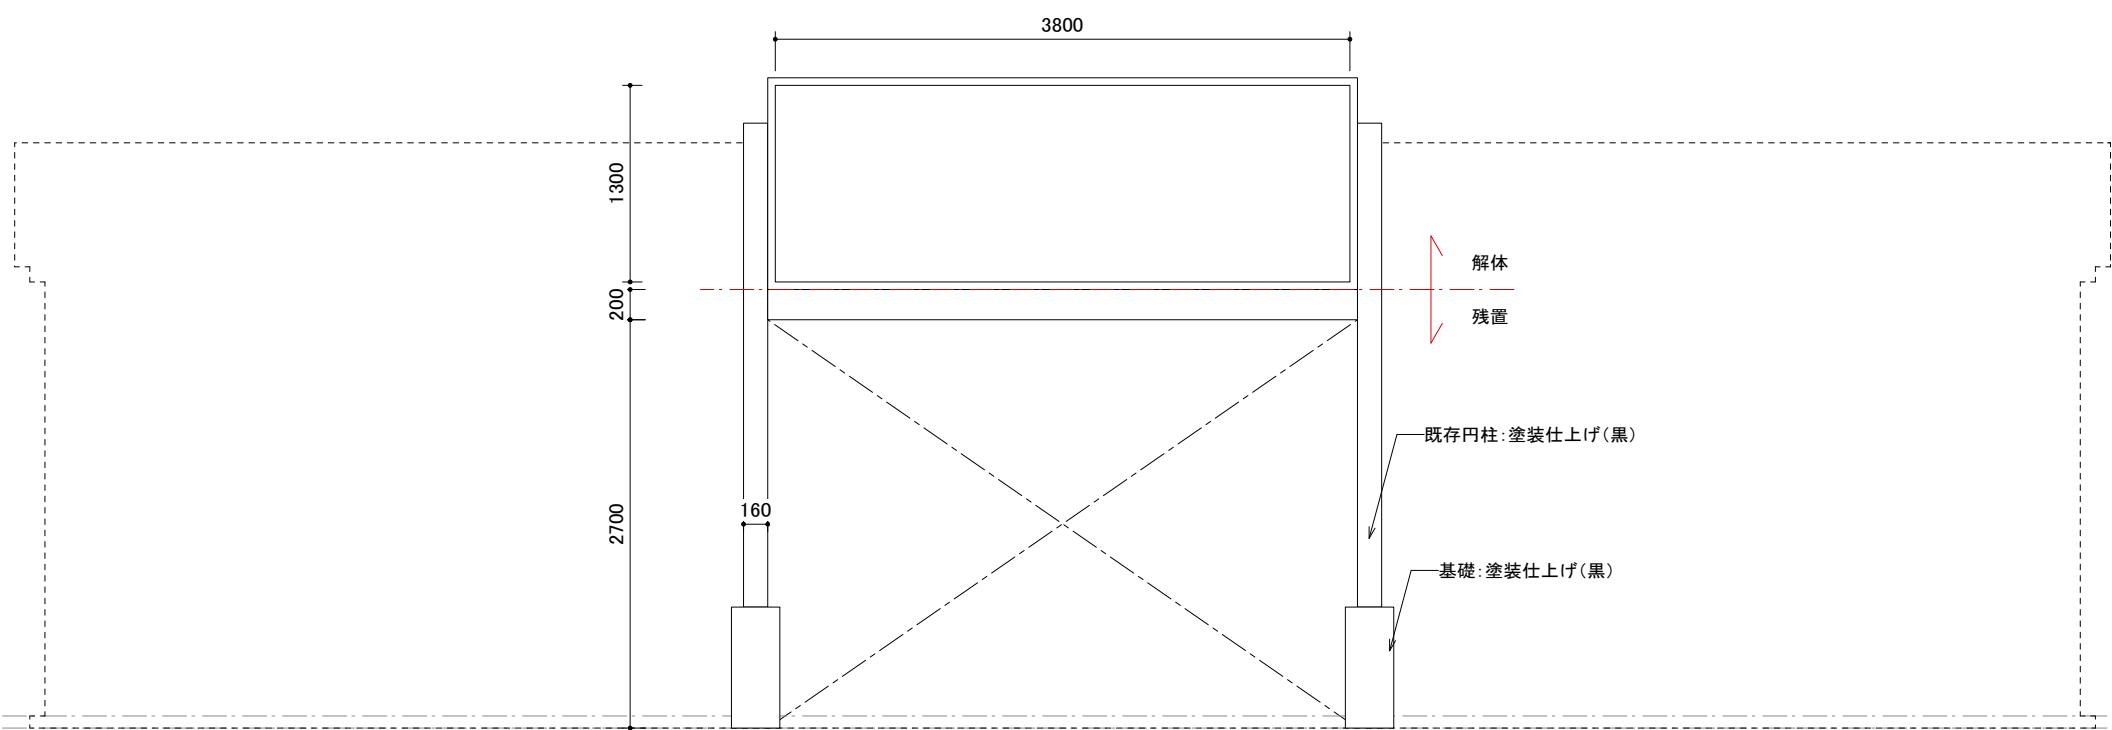

エントランス

サイン

アルミスバンドレル ランダム貼り/理研金属工業  
使用品番 RAC-3038、RAC-5023、RA-100、RAC-5038、RAC-3023  
色 RB-5N、RB-4N、RB-1N

アルミパネル:ダイノックシート貼り  
WG-1070/3Mジャパン  
パネル枠(黒)

ルーバー  
下部間接照明

▽GL+80  
△GL±0

250 2250 250 1900 160 1020 900 900 1020 160 1900 250 2250 250

13460

サッシ枠:塗装仕上げ(黒)

既存底部分

▽GL+80  
△GL±0

4540 320 3740 320 4540

13460

解体  
残置

既存円柱:塗装仕上げ(黒)