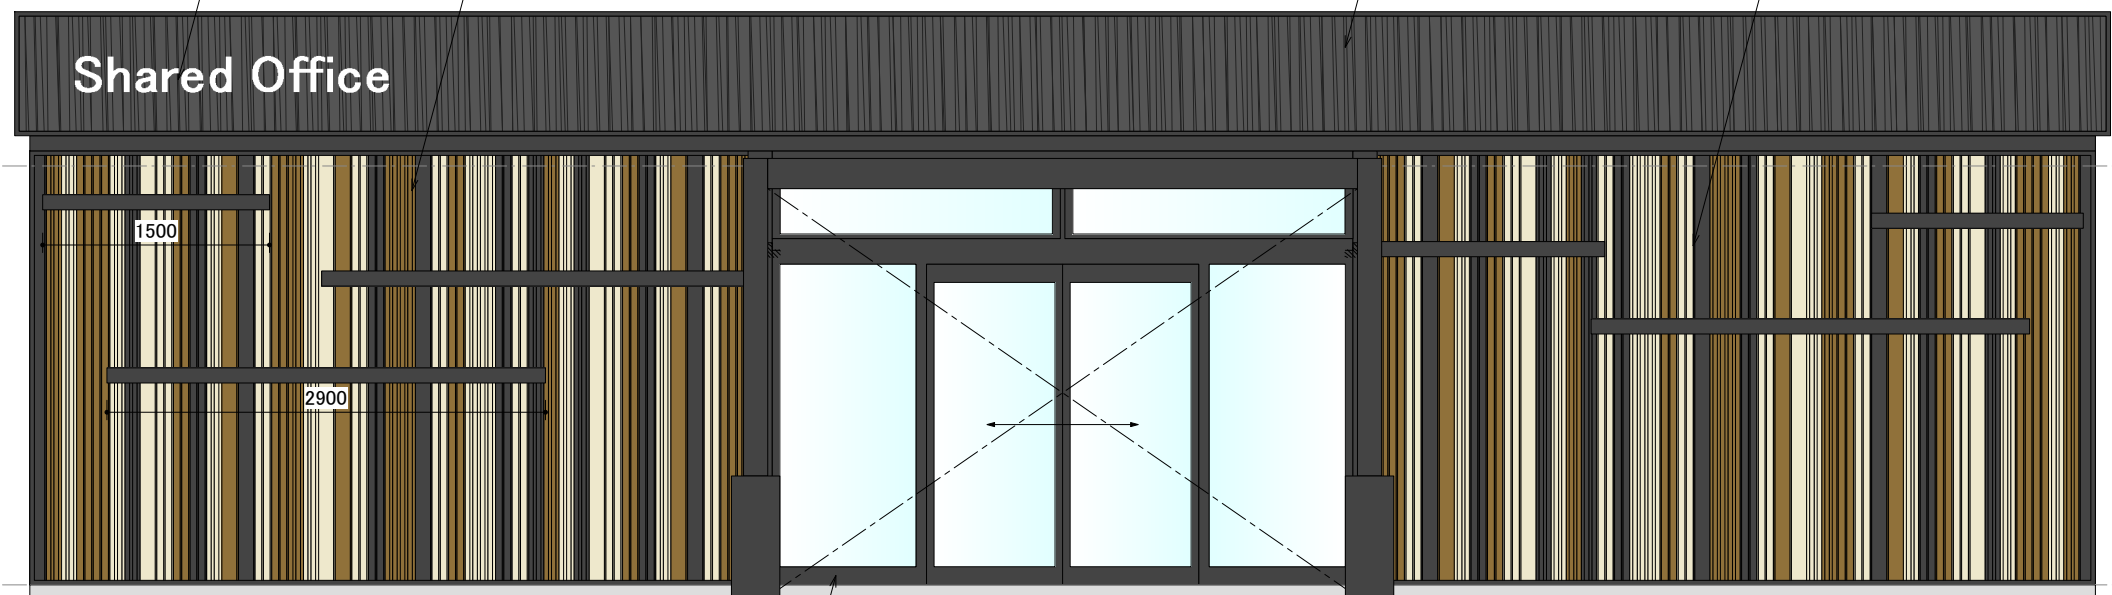

エントランス

サイン

アルミスバンドレル ランダム貼り/理研金属工業  
使用品番 RAC-3038、RAC-5023、RA-100、RAC-5038、RAC-3023  
色 RB-5N、RB-4N、RB-1N

アルミパネル:ダイノックシート貼り  
WG-1070/3Mジャパン  
パネル枠(黒)

ルーバー  
下部間接照明

▽GL+80  
△GL±0

250 2250 250 1900 160 1020 900 900 1020 160 1900 250 2250 250

13460

サッシ枠:塗装仕上げ(黒)

既存底部分

▽GL+80  
△GL±0

4540 320 3740 320 4540

13460

解体  
残置

既存円柱:塗装仕上げ(黒)

基礎:塗装仕上げ(黒)

PROJECT TITLE

SCALE	A3:1/50
DATE	2021.09.07
DRAWN	-
REVIEWED	-

I.S.E Design Lab

株式会社ボンズトラスト  
I.S.E Design Lab